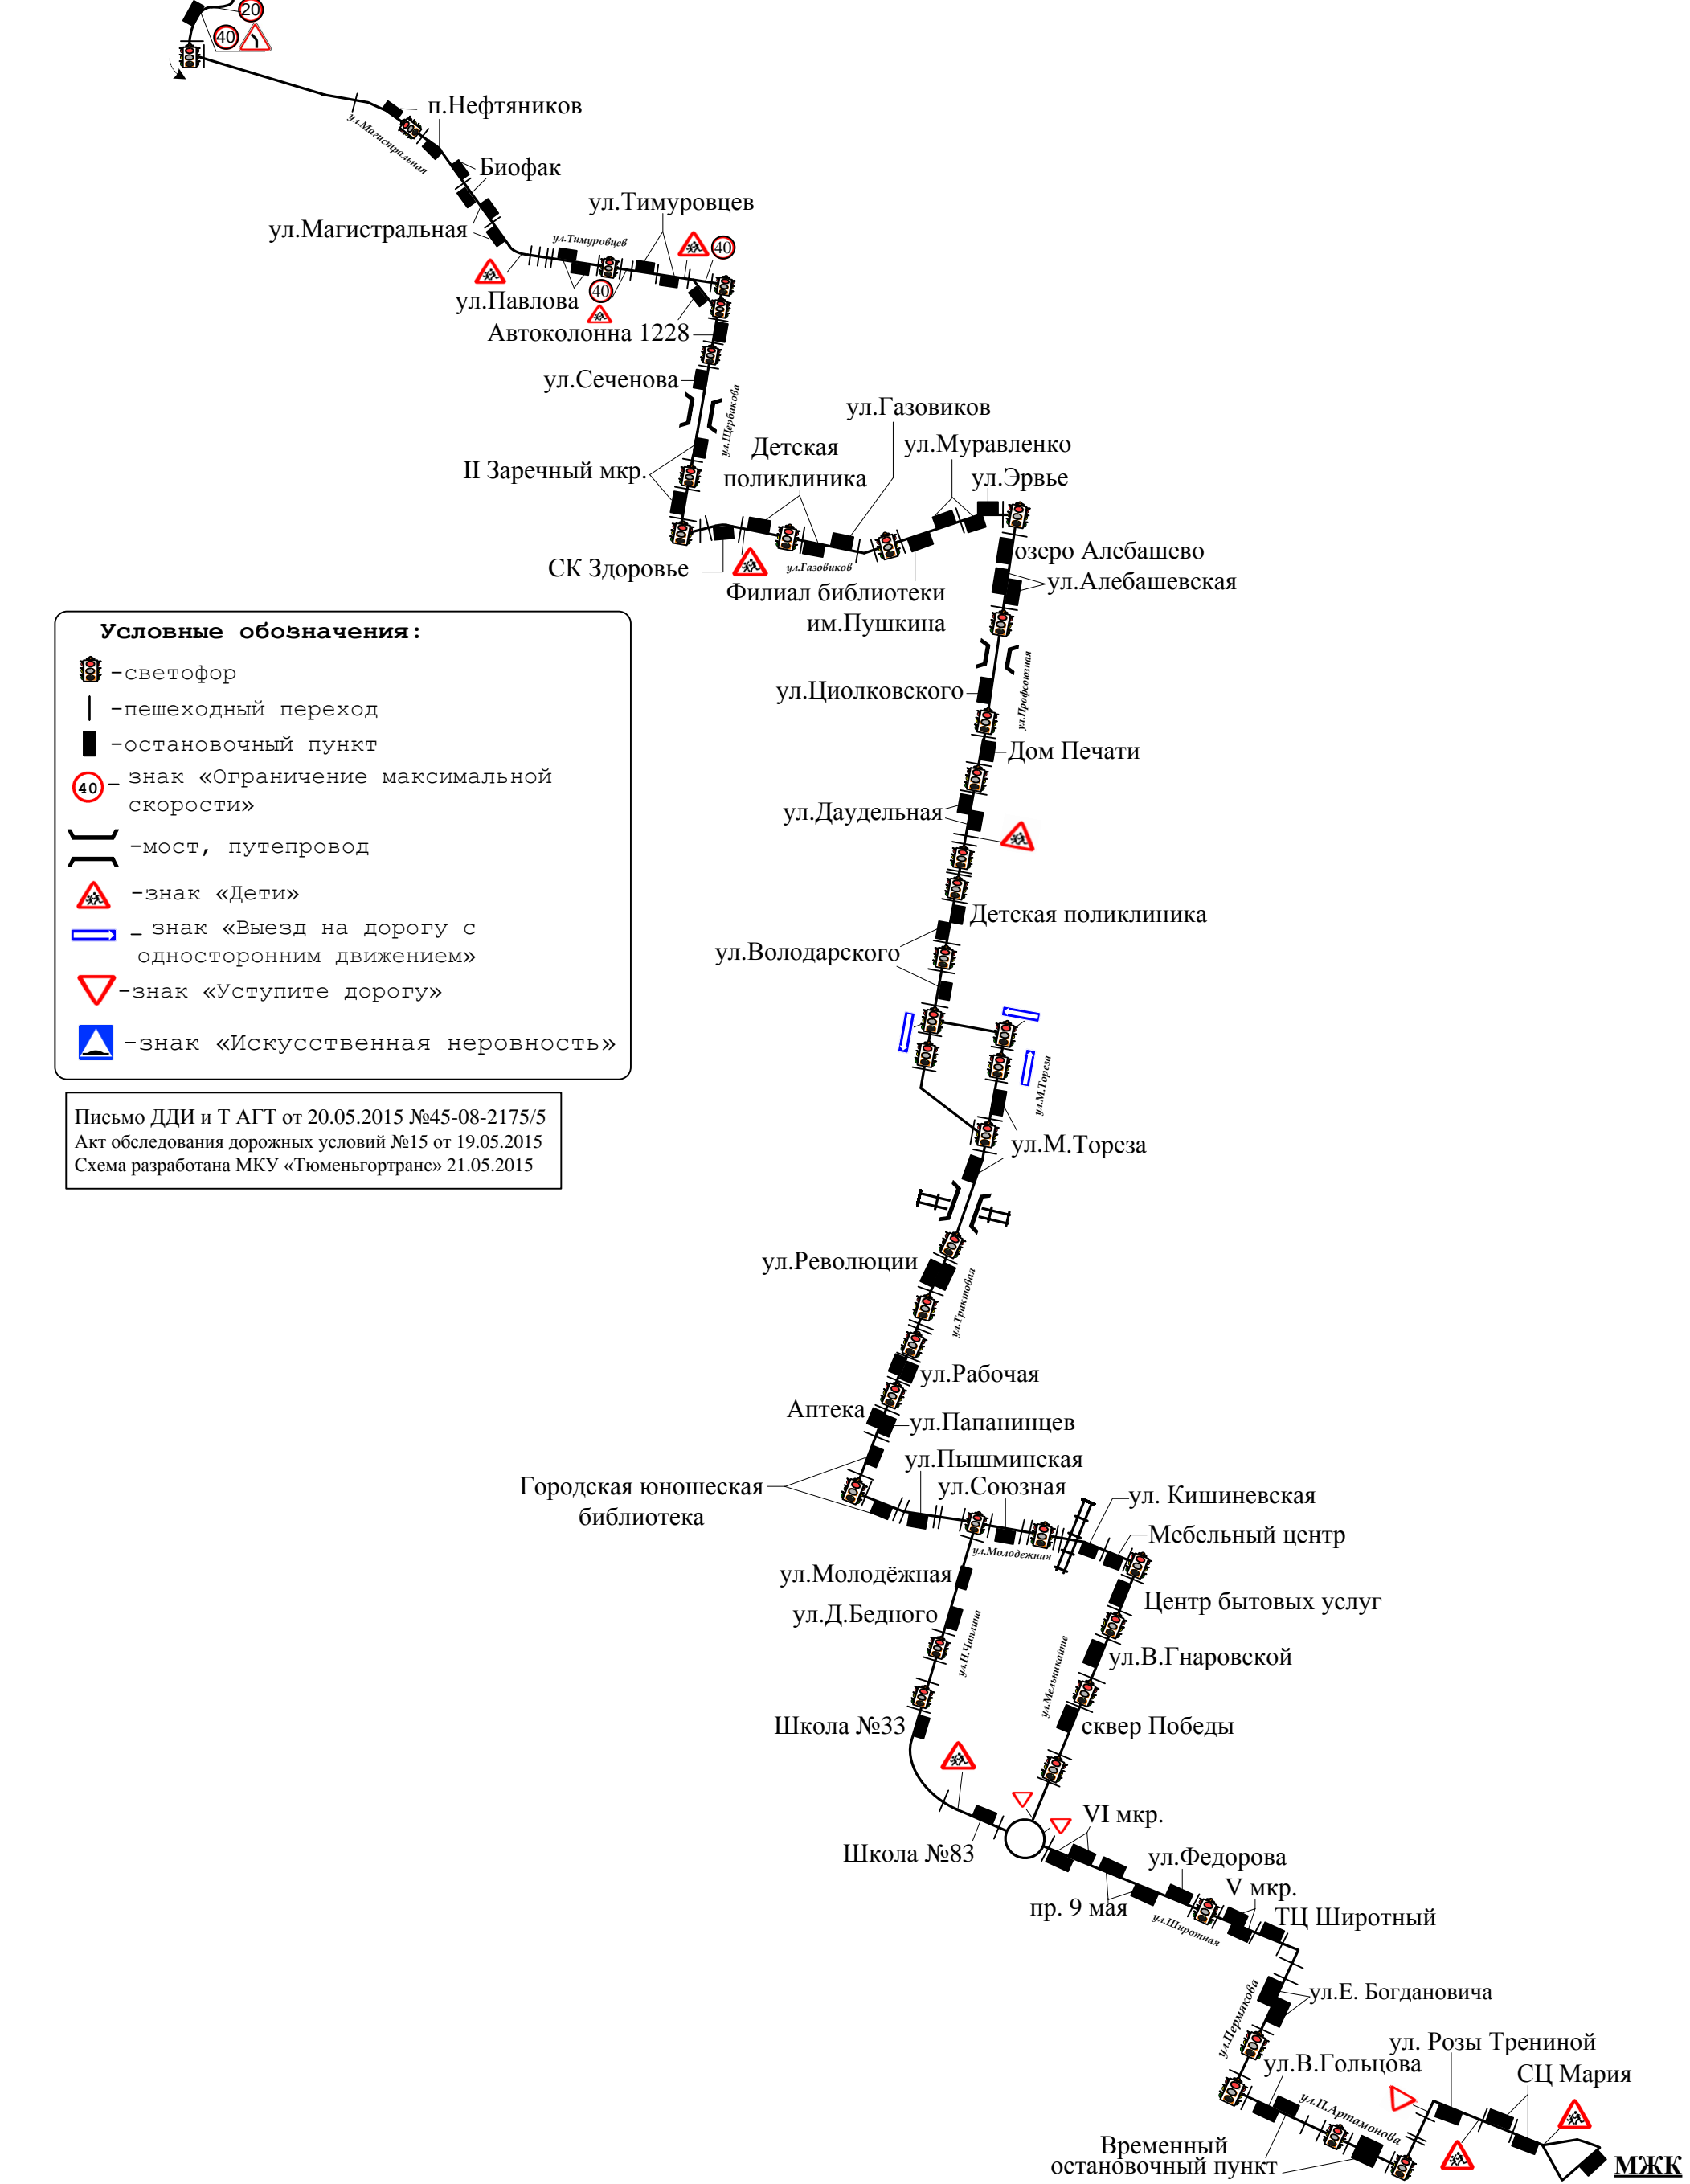

Временная схема маршрута №65 «МЖК – с/о Степное»

с/о Степное
(место для отстоя)

ул.Казаровская
д.Казарово
Школа
ул.Казаровская 1

Условные обозначения:

- светофор
- пешеходный переход
- остановочный пункт
- знак «Ограничение максимальной скорости»
- мост, путепровод
- знак «Дети»
- знак «Выезд на дорогу с односторонним движением»
- знак «Уступите дорогу»
- знак «Искусственная неровность»

Письмо ДДИ и Т АГТ от 20.05.2015 №45-08-2175/5
 Акт обследования дорожных условий №15 от 19.05.2015
 Схема разработана МКУ «Тюменьгортранс» 21.05.2015